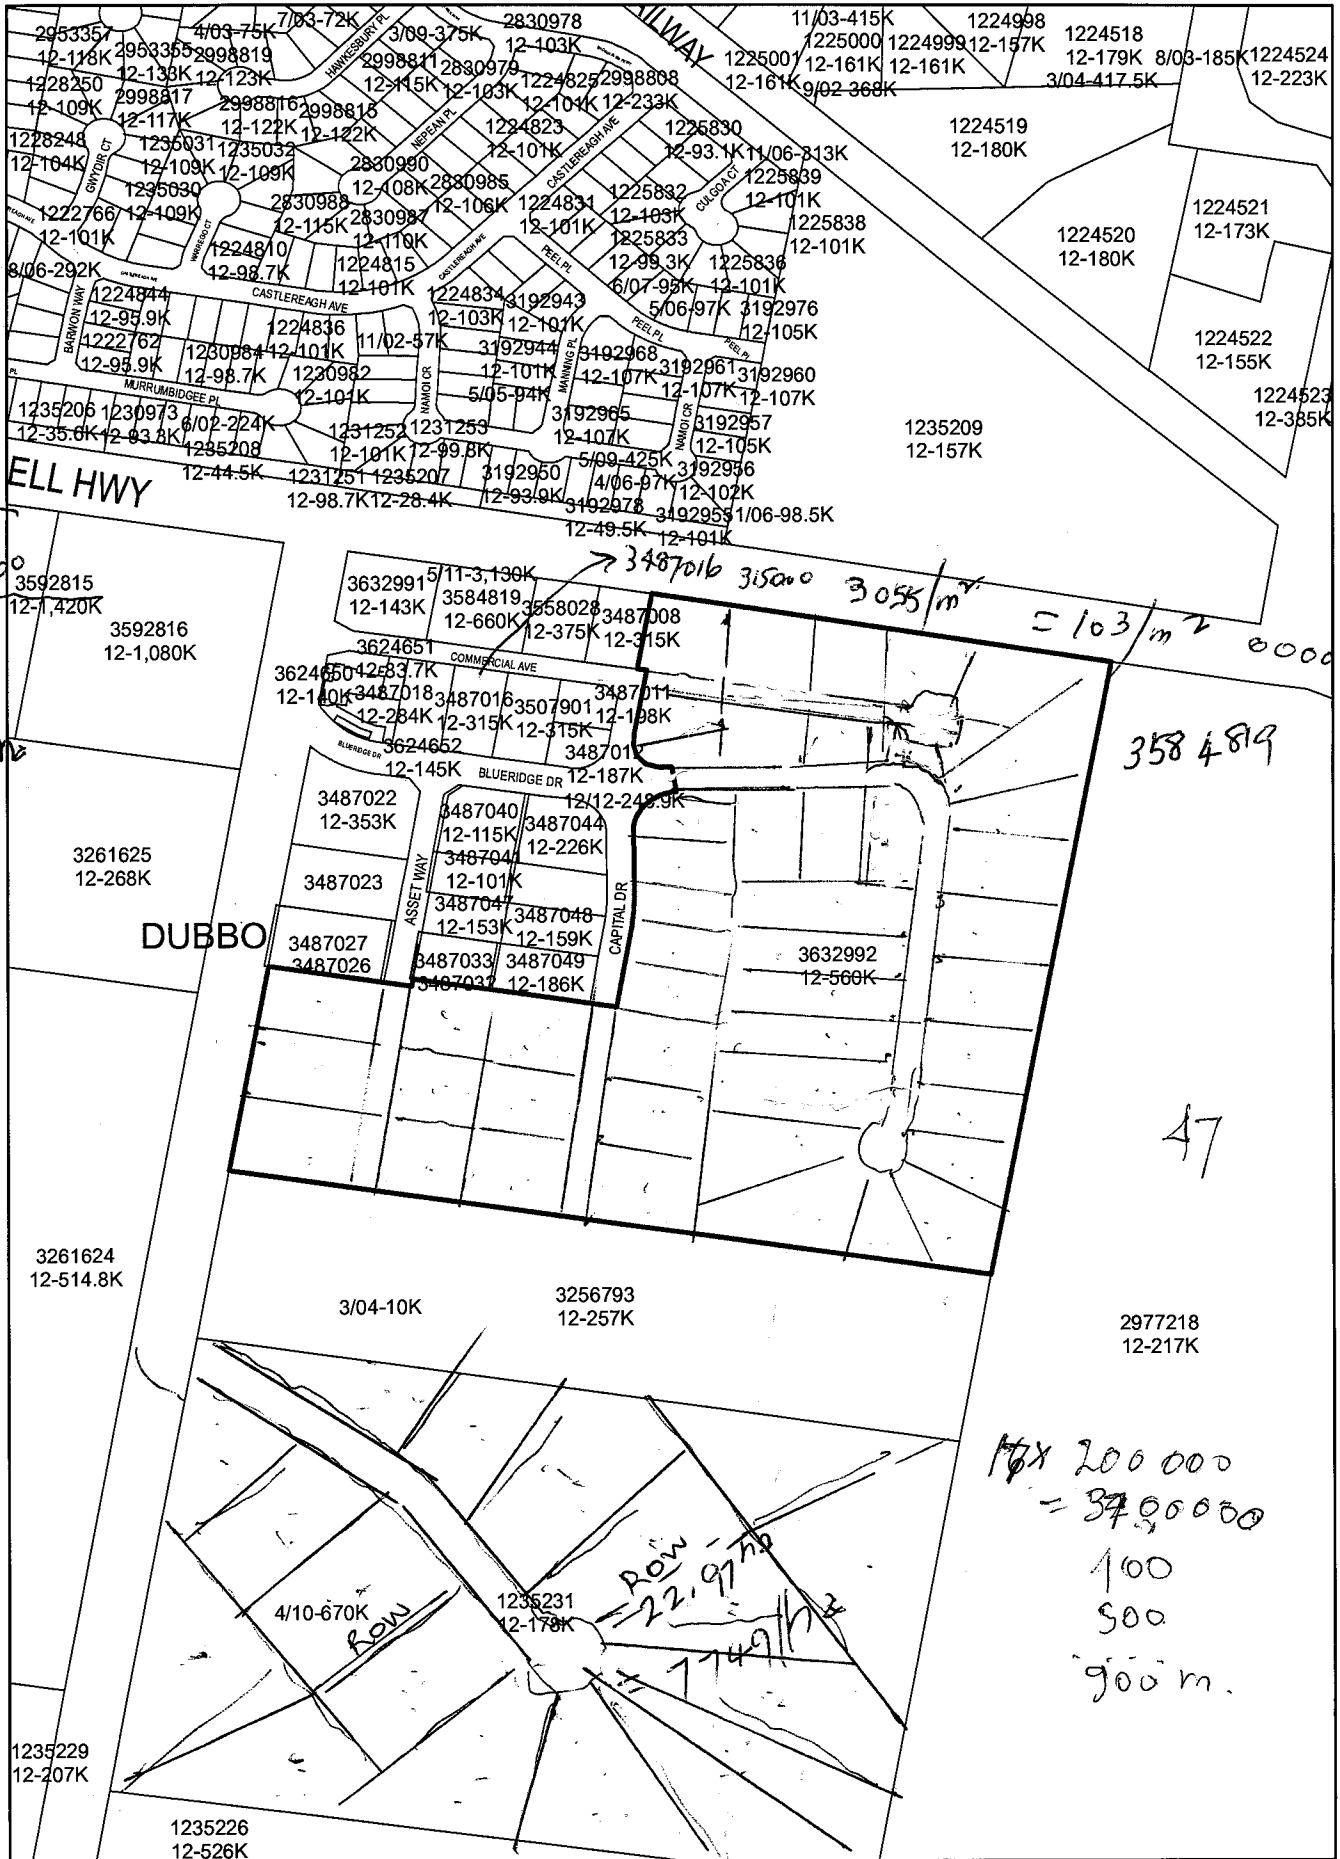

dubbo blue ridge pid3632992

2/11
1579000
142000
4.53m
313466/m²

Max 200,000
= 37,000,000
100
500
900m.

1000 * 800 = 800,000